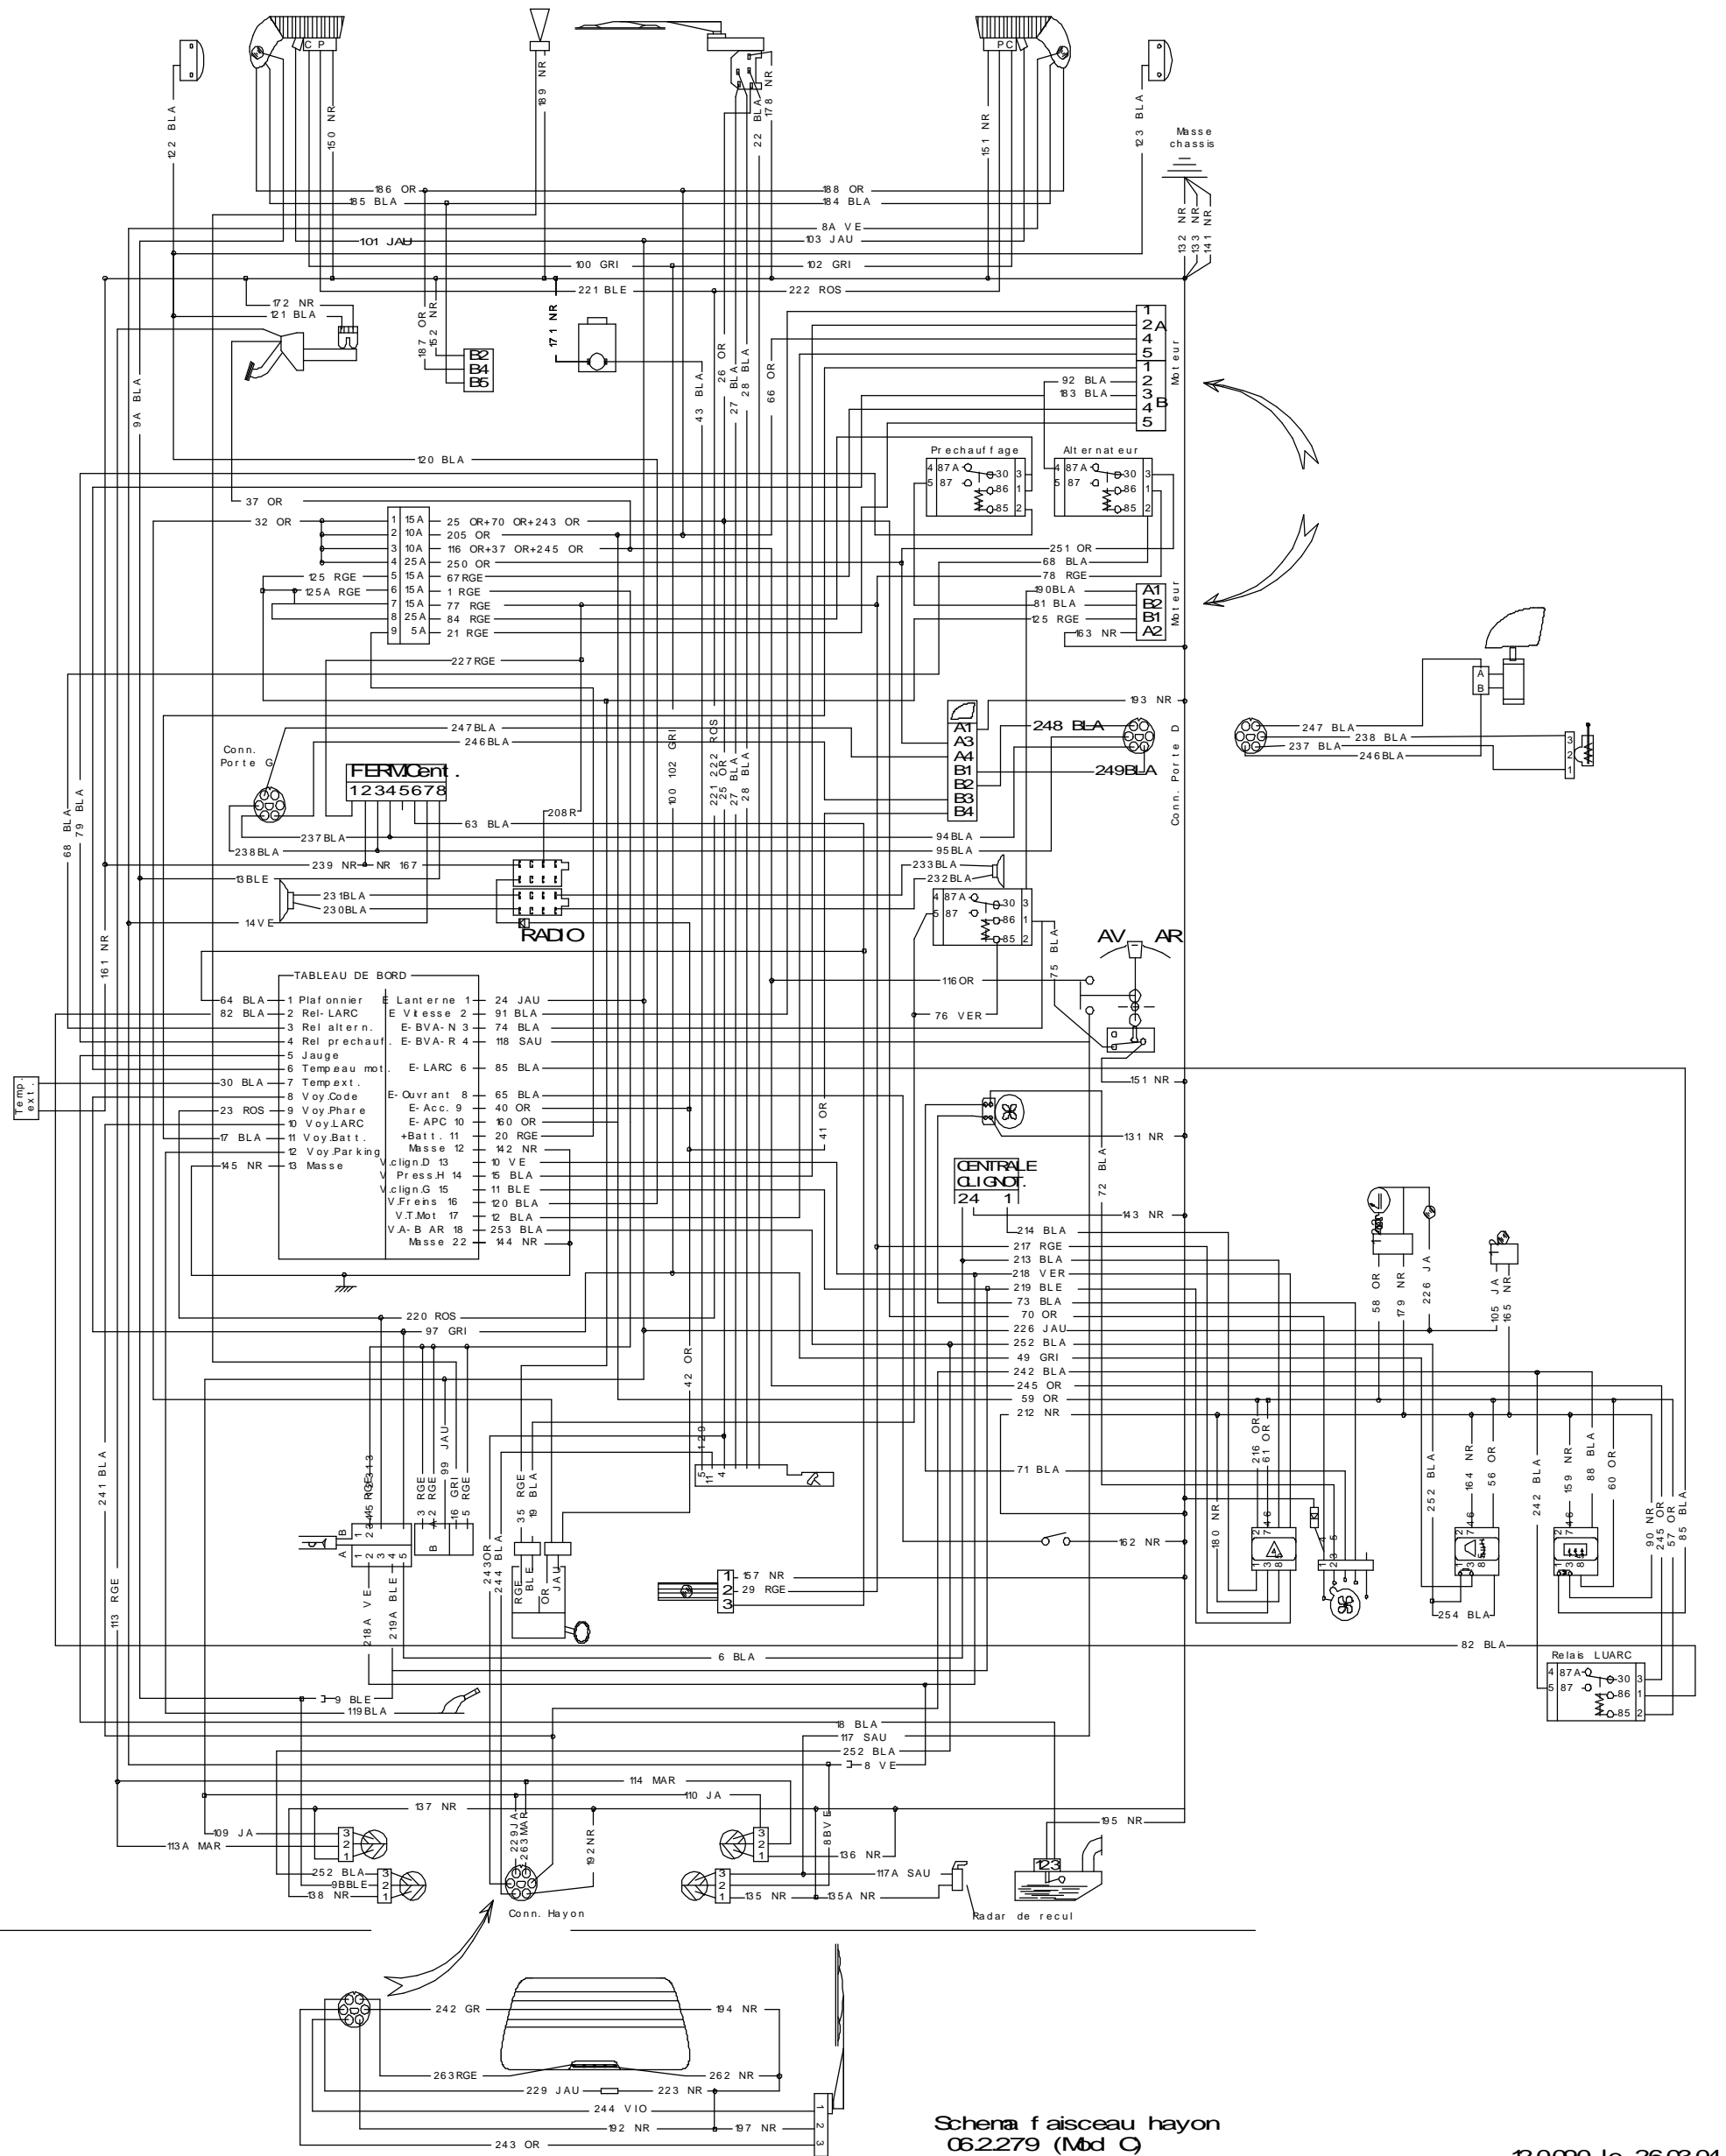

SCHEMA ELECTRIQUE Caisse JS28 06.2.312

Schema faisceau hayon
06.2.279 (Mod Q)

12.0090 le 26.03.04